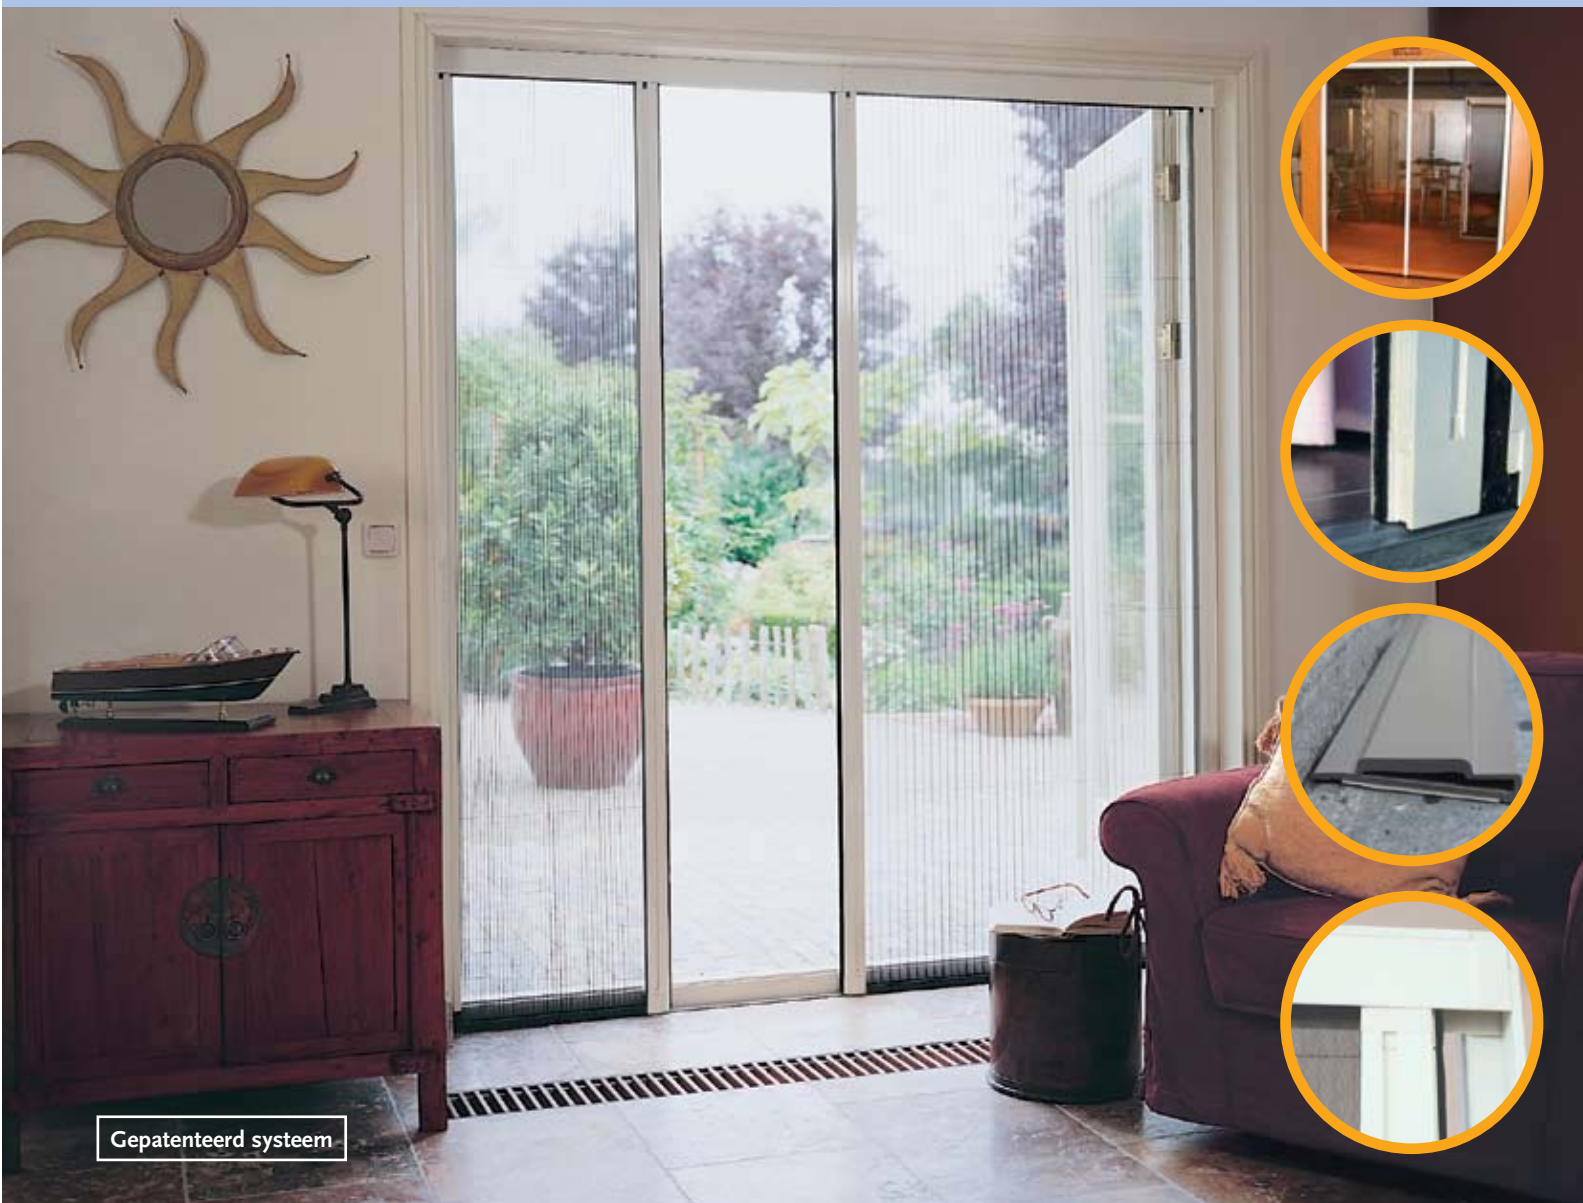

Zon & Wonen

Professionele zonwering voor ieder interieur

Zon & Wonen.
Wijk bij Duurstede.
Tel: 03435-77005

WWW.ZON-WONEN.NL

Openslaande
tuindeuren

Plissé hordeur / Plissé hordeur XL

Gepatenteerd systeem

De Plissé hordeur van Unilux combineert de Japanse vouwwijze met Hollandse inventiviteit. Het horgaas is speciaal ontwikkeld om het te kunnen plisseren. Met andere woorden: de Plissé hordeur rolt niet op, maar vouwt op. Beroemd zijn de eenvoudige montage, het probleemloze functioneren en het ongekende gebruiksgemak. De treklijst klapt niet uit zichzelf terug, maar blijft op elke gewenste stand staan. En dankzij de stabilisatiekoorden blijft de treklijst evenwijdig en is de hordeur ook door kinderen eenvoudig en veilig te bedienen.

Door gebruik te maken van een beweegbare kunststof ketting die als geleider dient, is de hoogte van de ondergeleider slechts 3 mm. Een schuinafloppe dorpel dient vlakgemaakt te worden,

daarvoor heeft Unilux een schuine ondergeleider als optie. Geschikt voor in-de-dag montage en op-de-dag montage d.m.v. een set hulpprofielen. De Plissé hordeur XL is door de grote breedte zeer geschikt voor grote oppervlakken als bijvoorbeeld schuifpuien en veranda-openingen. De belangrijkste uitbreiding is het tussenprofiel dat ervoor zorgt dat de geleider niet gaat doorhangen. In geval van dubbele tuindeuren blijft een dubbele plissé hordeur de gebruiksvriendelijkste oplossing gezien het bedieningsgemak.