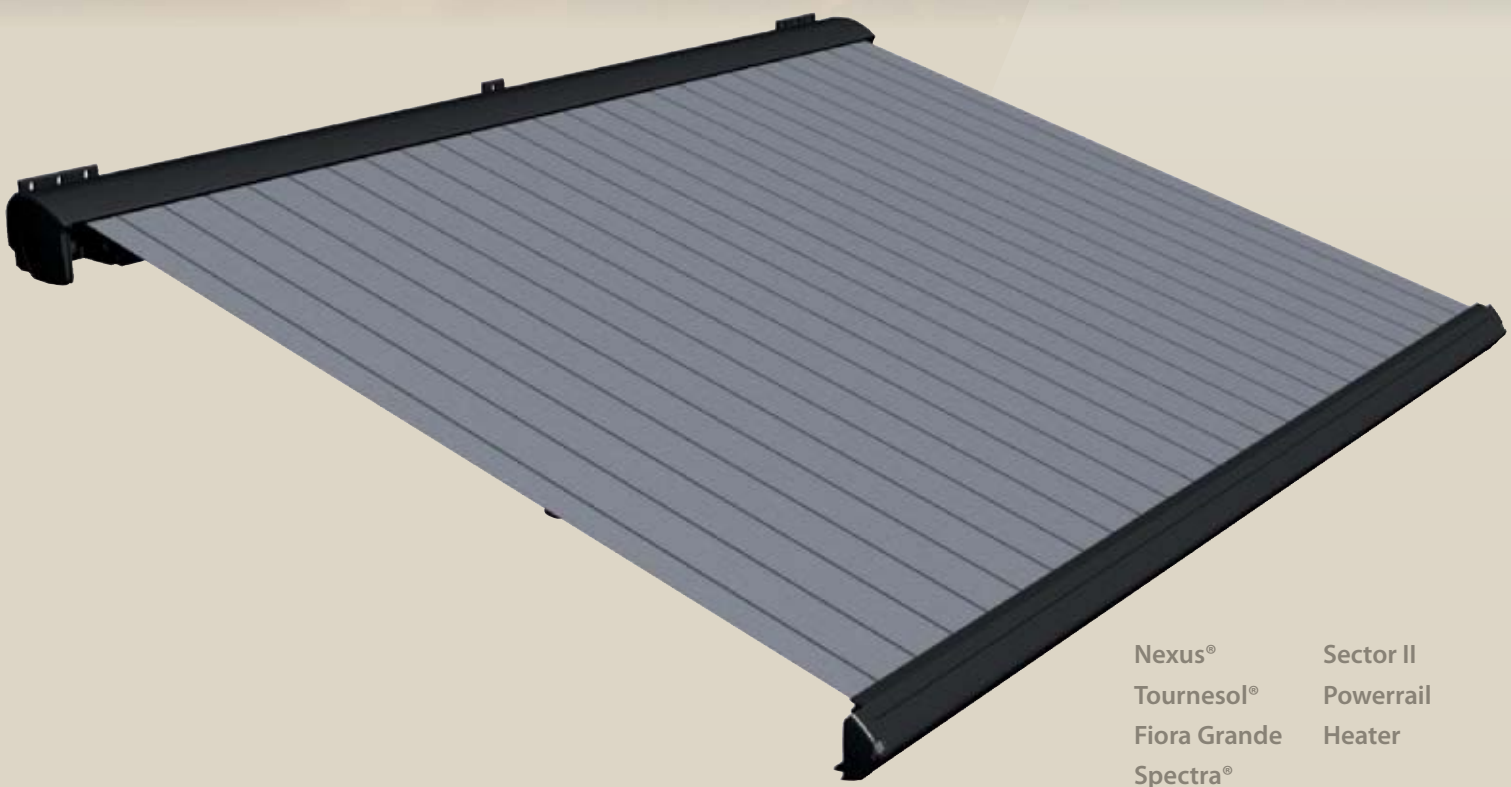

Nexus®	Sector II
Tournesol®	Powerrail
Fiora Grande	Heater
Spectra®	

Terraszonwering *Outdoor Collection*

Sfeervolle buitenzonwering voor een aangenaam woonklimaat

- Beschermt u op uw terras tegen warmte en hinderlijk licht
- Geen belemmering voor openen ramen en deuren
- Ongehinderde doorloop onder de zonwering mogelijk
- Geschikt voor brede gevels
- Keuze uit exclusieve doekdessins
- Kies voor extra comfort door de toevoeging van verlichting en heaters!
- Grote keuze uit de Luxaflex® Outdoor Doekcollectie