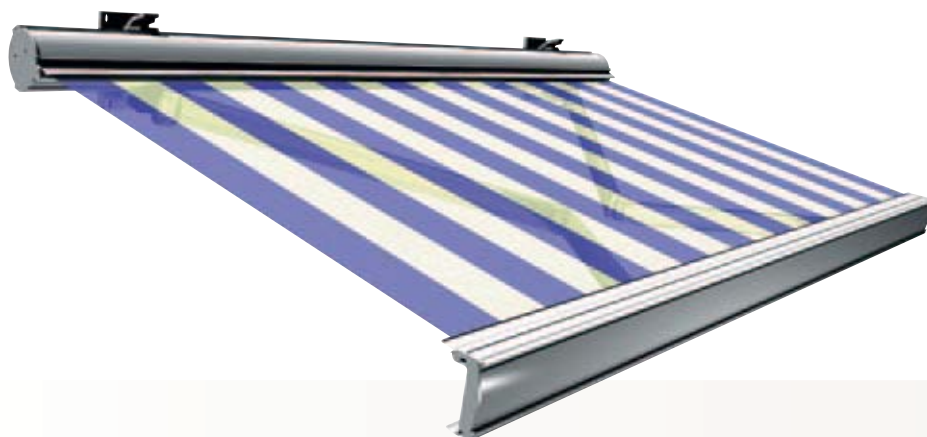

Breedte max: 650 cm

Uitval: 160, 210, 250, 300, 350 cm

De Nexus® is een topklasse knikarmscherm dat comfort, luxe, design en gebruiksgemak van het allerhoogste niveau biedt. Volledig naar uw wensen en in stijl met de architectuur van uw woning. Dankzij de optionele LED-verlichting en terrasverwarming niet alleen de perfecte zonwering bij zomerhitte, maar ook de sfeermaker voor koelere zomeravonden. Geniet maximaal van de tuin als verlengstuk van uw woning.

Uitval: 160, 210, 250, 300 cm

De Tournesol® is de comfortoplossing voor zeer brede gevels. De unieke constructie van dit scherm biedt vele voordelen. Het zonweringdoek kan bijvoorbeeld tot bijna 15 meter breedte uit één deel worden gemaakt, waardoor hinderlijke doekspleten voorkomen worden. Verder wordt het doek opgerold in een uitzonderlijk slank vormgegeven en volledig afgesloten cassette. De Luxaflex® Tournesol® beschermt u over de volle breedte van uw terras tegen hinderlijk zonlicht terwijl uw ramen en deuren nog gewoon geopend kunnen worden.

Fiora Grande

- Rustige vormgeving zonder zichtbare schroeven en kabels
- Bijzonder strakke en compacte cassette
- Plaatsing strak tegen de gevel, zonder kier, mogelijk
- Voorzien van Chronus 2 Dyneema® knikarmen
- Gekoppeld leverbaar tot grote breedtes, optioneel met doekspleet-afdichting.
- Bijzonder onderhoudsvriendelijk

Breedte max: 740 cm

Uitval: 160, 210, 250, 300, 350 cm

De nieuwe standaard in terraszonwering heet 'Fiora Grande': een volledig gesloten cassettescherm dat ondanks de kleine afmetingen van de kast op grote breedtes verkrijgbaar is. Dit scherm biedt u veel voordelen zoals optimaal zoncomfort, een perfecte integratie met de gevel en jarenlang gebruiksgemak. Daarnaast is de Fiora Grande een scherm dat geopend net zo mooi is als in gesloten toestand.