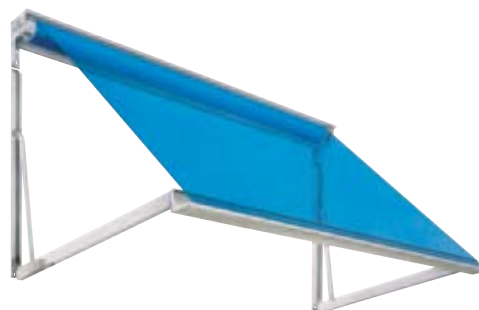

Vensterzonwering *Outdoor Collection*

Sfeervolle buitenzonwering voor een aangenaam woonklimaat

Door de enorme keuze aan armsystemen, kleuren en doeken is er altijd een Luxaflex® vensterzonwering die bij uw woon- en gebruikssituatie past! Maten, kleuren en bijzondere mogelijkheden op aanvraag.

Clip Venster

- Zeer exclusieve vormgeving
- Ongekende kwaliteit
- Tot 700 cm breedte mogelijk zonder doekspleet
- Door verschillende armsystemen geschikt voor iedere woonsituatie

Breedte max: 700 cm

Uitval: Afhankelijk van armsysteem max 200 cm

Carré 95

- Strak vormgegeven kast
- Door verschillende armsystemen geschikt voor iedere woonsituatie

Breedte max: Koppelbaar tot 800 cm

Uitval: Afhankelijk van armsysteem max 200 cm

Markies Aluminium

- Ambachtelijk handwerk met modern gebruiksgemak
- Klassieke uitstraling met moderne materialen
- Onderhoudsvriendelijk
- Optie: gepatenteerde Markies-IN beschermhoes: vermindert vervuiling en verlengt de levensduur van uw markies
- Alle details in bijpassende kleur
- Degelijke, duurzame constructie
- Grote keuze uit de Luxaflex® Outdoor Doekcollectie, passend bij uw andere zonwering

Breedte max: 500 cm

Uitval: 80, 100, 120, 150 cm

Markies Hout

- Ambachtelijk handwerk met modern gebruiksgemak
- Klassieke vormgeving
- Doek optimaal beschermd door extra diepe kast
- Optie: gepatenteerde Markies-IN beschermhoes: vermindert vervuiling en verlengt de levensduur van uw markies
- Alle details in bijpassende kleur
- Degelijke, duurzame constructie
- Grote keuze uit de Luxaflex® Outdoor Doekcollectie, passend bij uw andere zonwering