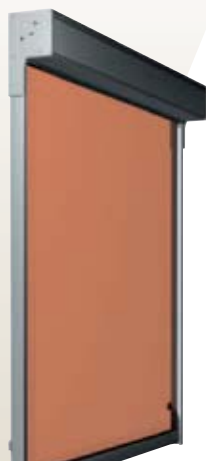

Vertikaalzonwering *Outdoor Collection*

Sfeervolle buitenzonwering voor een aangenaam woonklimaat

Vertikaal Beaufort®

- Bijzonder windbestendig door speciale geleiding en 'rits'
- Lichtwerend: geen hinderlijke lichtspelen tussen doek en zijgeleiding
- Bruikbaar als hor bij naar binnen draaiende ramen
- Strak geïntegreerd design
- Keuze uit rechte of afgeschuinde cassette
- Topkwaliteit met unieke, gepatenteerde details
- Optimaal en onopvallend te integreren met uw gevel
- Standaard gemotoriseerd

Breedte max: 410 cm

Hoogte max: 350 cm

Verduistering Beaufort®

- Verduisterend scherm, ideaal voor kinderkamers en audio-visuele ruimtes
- Met bijzonder geluidsarme en snelle motor
- Strak geïntegreerd design
- Keuze uit rechte of afgeschuinde cassette
- Topkwaliteit met unieke, gepatenteerde details
- Optimaal en onopvallend te bevestigen op uw venster

Breedte max: 410 cm

Hoogte max: 350 cm

Vertikaal 95

- Strakke vormgeving
- Geschikt voor hogere en bredere ramen

Breedte max: 400 cm

Hoogte max: 300 cm

Vertikaal 80

- Strakke vormgeving
- Oogt kleiner met optionele afgeschuinde kap
- Onopvallend design dankzij compacte kast