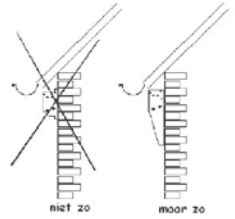

KNIKARMSCHERMEN TERRASSO

Een knikarmscherm is vooral geschikt voor gebruik boven een terras. Door de zelfdragende constructie heeft het scherm geen hinderlijke steunen zodat je er vrij onder door kunt lopen. Het knikarmscherm is ook verkrijgbaar in een open model (2B).

Terrasso cassette knikarmscherm

Het meest luxe knikarmscherm is het terrasso-knikarmmodel. Dit is zo gemaakt dat het doek in opgerolde toestand volledig wordt beschermd tegen weersinvloeden. Het heeft een draagbuisconstructie zodat je het scherm met consoles op meerdere plaatsen op de muur vast kunt zetten. Daardoor is het scherm verkrijgbaar tot 6 meter breed, met een uitval van 250 of 300 cm. Alle schermen worden op maat gemaakt en zijn standaard crèmewit gemoffeld (Ral 9001).

Dit knikarmscherm is verkrijgbaar in diverse effen kleuren of streepdessins. Ook bij het cassette knikarmscherm kun je kiezen uit verschillende bedieningsmogelijkheden, waaronder elektrische bediening. Levertijd 20 werkdagen.

Voorwaarden voor de constructie:

In de bovenste 5 steenlagen mag niet worden geboord omdat de stenen dan kunnen afbrokkelen.

Daarom is er een speciale verlengde console waarmee de bevestigingspunten naar onderen kunnen worden verlegd (zie tekening hiernaast).

- Uitval ca. 250 cm of 300 cm
- Standaardbediening met oogwindwerk links of rechts
- Standaard uitgevoerd in Ral 9001 (crèmewit)
- In iedere gewenste breedtemaat te leveren
- Zonweringdoek in diverse effen kleuren en streepdessins leverbaar
- Inclusief slingerstang
- Inclusief montageset
- Keuze uit diverse bedieningsmogelijkheden
- Bij breedte 300-400 cm worden er 2 steunen en 1 tussensteun bijgeleverd
- Bij breedte 401-600 cm worden er 3 steunen en 2 tussensteunen bijgeleverd