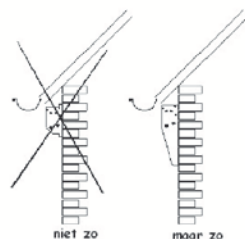

Voorwaarden voor de constructie:

In de bovenste 5 steenlagen mag niet worden geboord omdat de stenen dan kunnen afbrokkelen. Daarom is er een speciale verlengde console waarmee de bevestigingspunten naar onderen kunnen worden verlegd (zie tekening hiernaast).

Knikarmscherm (incl. slinger en montageset)

	Uitval 250 cm	Uitval 300 cm
Breedte	Uni/Dessin*	Uni/Dessin*
300	€529.-	
350	€599.-	€719.-
400	€659.-	€735.-
450	€719.-	€809.-
500	€785.-	€859.-
550	€869.-	

* Dessins 131, 133, 138 of 364655

Op maat gemaakt

Je kunt een knikarmscherm op maat laten maken. De minimale breedte is 200 cm en de maximale breedte 500 cm bij een uitval van 300 cm of 550 cm bij een uitval van 250 cm. Je kunt elke gewenste doekkleur kiezen. Effen zonweringdoek wordt geleverd zonder volant en streepdessins inclusief volant. Voor een op maat gemaakt scherm geldt een meerprijs van 10% op de volgende staffel in de gekozen categorie (zie tabel standaardmaten).

Voorbeeld: een knikarmscherm met streepdessin van breed 373 met een uitval van 250 cm betaal je €659.- + 10% = €724.90. Levertijd circa 20 werkdagen.

Standaardmaten met ander zonweringdoek

Als je een knikarmscherm in een standaardmaat kiest met een ander zonweringdoek, geldt een meerprijs van 10% op de basisprijzen. Levertijd circa 20 werkdagen.

Standaardmaten

Keuze uit effen of streepdessin. Effen zonweringdoek is verkrijgbaar in rood (926) en wordt standaard geleverd zonder volant. Gedessineerd zonweringdoek, keuze uit blauw/crème (131), groen/crème (133) of rood/crème (138) wordt standaard geleverd met volant. Standaardprijs volgens tabel. Levertijd circa 10 werkdagen.

Meerprijzen

Bediening links, maten en doek standaard €25.-

Elektrische bediening €129.-

Elektrische bediening inclusief afstandsbediening €219.-

Gemoffeld in Ral 9001 + 10%

Verlengde consoles €49.- per set.